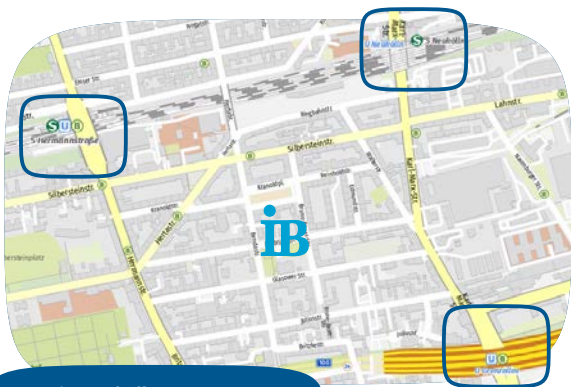

Locația Neukölln

S-gara/ U-gara Hermannstraße
S-gara/ U-gara Neukölln
U-gara Grenzallee

Ein Angebot des **IB**